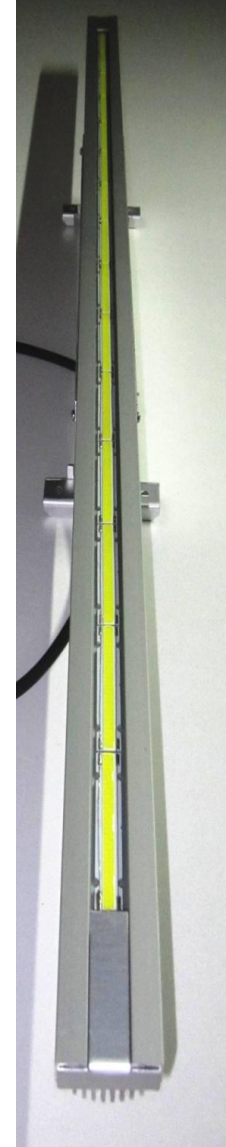

T100P28-E AC

Ürün Grubu	Floresan Ledli Etanj Armatürler
Işık Akısı (Lümen)	2835-3150
Renk Sıcaklığı (Kelvin Scale K)	5000K ~ 8000K
Işık Rengi	Saf Beyaz
Işık Açısı (θ / 2)	120°
AC GÜÇ (Watt)	39
Verim	82%
Lux	960 LUX @ 1 m dikey
Kasa	Eloksal Kaplı Saf Alüminyum Kasa
Çalışma Sıcaklığı	-25°C ~ +40°C
Korunma Sınıfı	IP67 Dış Mekan
Çalışma Voltajı	220V (176 ~ 265VAC)
Çalışma Frekansı	50 ~ 60Hz
Güç Faktörü (cos Ø)	0.70 Kapasitif
Led Miktarı ve Türü	100 Lumen/Watt , 15 adet HB Power LED, 100 000 saate varan led ömrü
Armatür Ölçüleri (ExBxH cm)	6x100x3.5 (Bacak Hariç)
Montaj Aksesuarları	Armatür Arkasında Metrik 4 Saplama Vida (2 adet)
Işık Pencerisi	4 mm Temperli Cam

SU GEÇİRMEYEN, DAYANIKLI ÜRÜN

- *Model İmalat Seçenekleri
- 24Volt AC/DC Besleme Gerilimi
 - Sıcak Beyaz Işık Rengi

* Yukarıdaki değerlerin yeni durumları için firmadan bilgi talebinde bulunulmalıdır.

RoHS
LEAD FREE